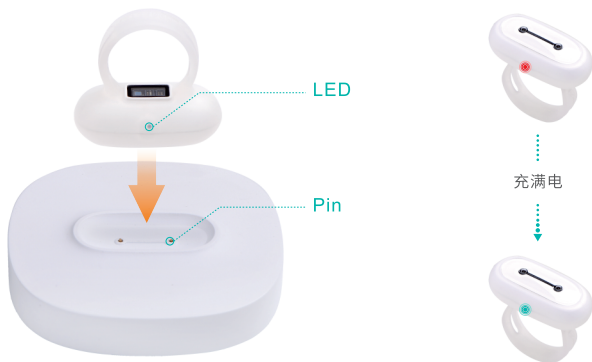

### 选择合适的指环

取出小白睡眠仪, 选择合适大小的硅胶指环(建议佩戴在中指或无名指上), 然后把小白睡眠仪放入硅胶指环中。

大号

中号

小号

## 第二步

将充电器连接到电源上

把USB线小头连接充电器,然后把USB线另一端连接到USB充电口。

## 第三步

### 激活/给小白睡眠仪充电

首次使用小白睡眠仪时请将您的小白睡眠仪放在充电器上充电,如图所示。  
当led指示灯呈红色闪烁状态时,表明设备已成功激活并处于充电状态。  
一旦充满电,led指示灯就会由红色闪烁状态变为绿色长亮状态。