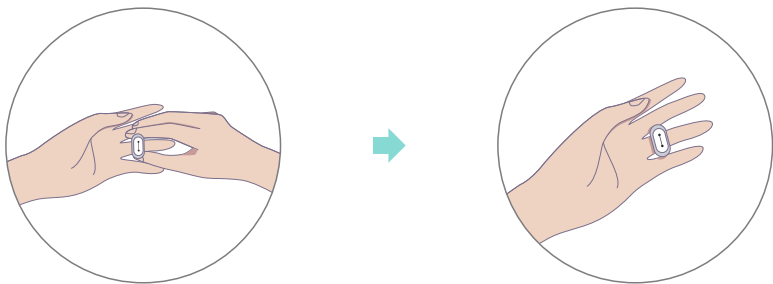

### 连接小白睡眠仪

打开“森林旁”APP，点击“注册”根据提示输入个人信息以完成账户创建。

连接设备时，打开手机蓝牙—打开“森林旁”APP—登录账户—点击屏幕右下角“我的”选项卡—进入“我的设备”—点击“添加”，根据提示完成设备连接，连接成功后设备绿灯闪烁并震动。

森林旁

打开 app

连接

### 正确佩戴设备

如图所示，把设备戴在中指或无名指的手心一侧，设备检测到佩戴后会自主进入检测状态，传感器的灯将持续闪烁并伴随两次轻微震动。如果您佩戴后，没有感觉到震动，您可以轻轻握下拳头。